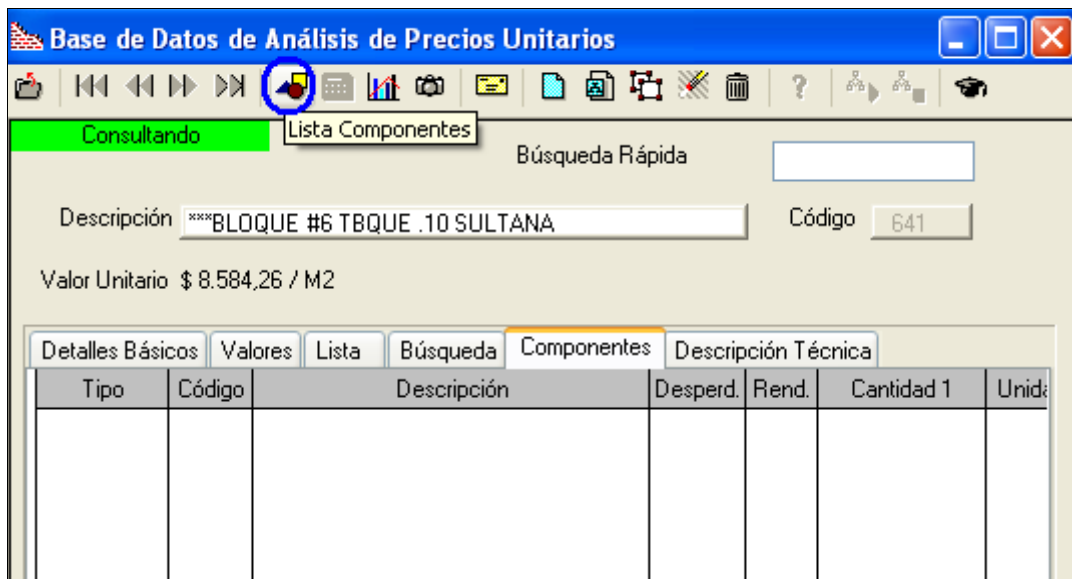

PROGRAMA y AMBIENTE

CIO Light

ASUNTO

No veo los componentes de los APUs

RESPUESTA

Active el icono “**Mostrar Componentes**” y la lista de componentes será visible.

Tekhne Ltda. Archivo de preguntas frecuentes

NOTA:
Para mantener activa esta opción de ver la lista de componentes edite la Configuración General en: *Utilidades/Configuración/General.... "Usuario 2"*

Base de Datos de Análisis de Precios Unitarios

Consultando

Búsqueda Rápida

Descripción: ****BLOQUE #6 TBQUE .10 SULTANA Código: 641

Valor Unitario: \$ 8.584,26 / M2

Detalles Básicos		Valores	Lista	Búsqueda	Componentes	Descripción Técnica		
Tipo	Código	Descripción			Desperd.	Rend.	Cantidad 1	Unidad
Análisis	861	MORTERO 1:4 ARENA Lav.PE#A(M3)			4,00%		0,0130	M3
Mano de Obr	3268	MdeO CUADRILLA (OFICIAL + 1 AYUD			0,00%		0,0900	JR
Material	1332	LADRILLO FAROL #6 SULTANA			5,00%		12,0000	UN