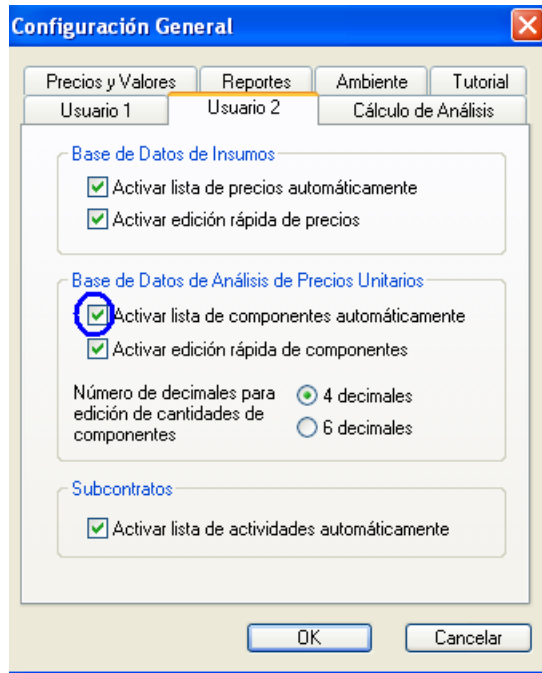

PROGRAMA y AMBIENTE

CIO Light

ASUNTO

No veo los componentes de los APUs

RESPUESTA

Active el icono “**Mostrar Componentes**” y la lista de componentes será visible.

Tekhne Ltda. Archivo de preguntas frecuentes

NOTA:
Para mantener activa esta opción de ver la lista de componentes edite la Configuración General en: *Utilidades/Configuración/General.... "Usuario 2"*

Base de Datos de Análisis de Precios Unitarios